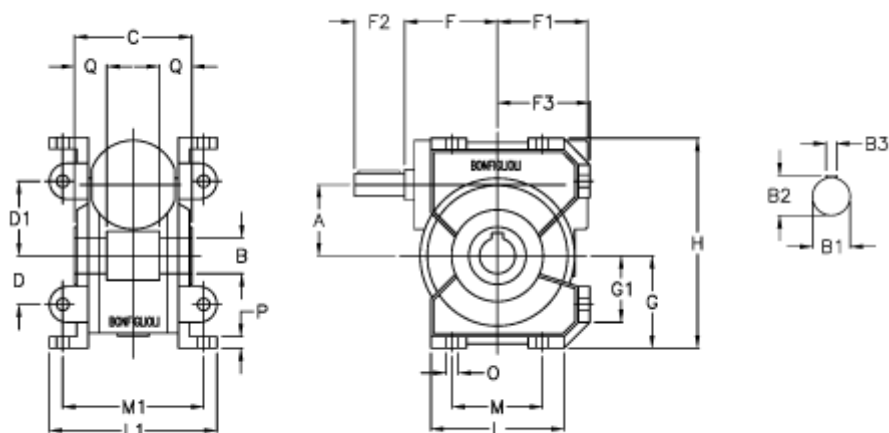

Varenummer: 3901030040000
 Beskrivelse: Snekkegear med fri indgangsaksel
 VF 30U-40-HS

Mål

a	= 30.0	D1 = 35	L = 75
B	= 14	F = 50	L1 = 81
B1	= 9	F1 = 46	m = 50
B2	= 10.2	F2 = 20	M1 = 66.0
B3	= 3	F3 = 47.0	O = 6.5
Betegnelse = VF 30U-xx-HS		g = 47.0	P = 7
C	= 55	G1 = 38.0	Q = 20.5
D	= 28	H = 102.0	